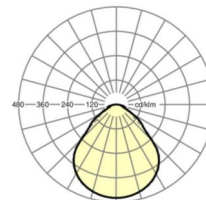

параметры

номер заказа	65756014170
код EAN	4020863495535
номер таможенного тарифа	94051190
Знак прохождения контроля	IP 20, класс защиты I, для рабочих мест за дисплеем 65°<3000, ENEC10 VDE, F, Indoor, CE
Степень ударопрочности IK	IK03
Температура окружения	ta 25°C
Гарантийный срок	5 лет
Государственные программы поддержки	BEG - государственные субсидии для энергосберегающих зданий (действительна только для Германии)

электротехника

Балласт	Электронный драйвер Multilumen, 4-шага (1 штука)
Мощность системы	20W-11W
сетевое напряжение	230V/50Hz
автоматический предохранитель (пусковой ток)	45 штук/B10, 73 штук/B16, 71 штук/C10, 113 штук/C16
класс энергосбережения/Источник света	C

DEEP-LINK

<https://www.regiolum.de/ru/article/65756014170>