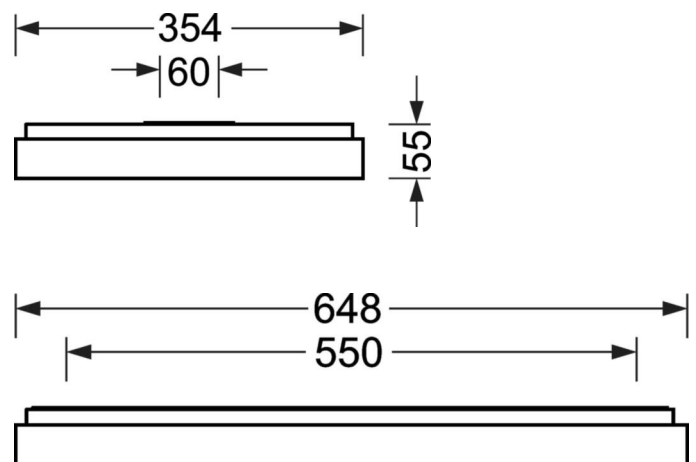

DEEP-LINK

<https://www.regiolum.de/ru/article/65756014170>

Ссылка	LED 2400lm/20W 830
ηLB	100 %
Φ ↓/↑	100 % / 0 %
UGR попл./вдоль дисплей	18.2 / 18.4
	65° < 3000cd/m²

Оптика

Оснастка	LED, цветопередача/оттенок света CRI ≥ 80 / 3000K
-----------------	--

Механика

цвет корпуса	белый стандартный для электротехники RAL 9016
---------------------	--

размеры (LxWxH/DxH)	648mm x 354mm x 55mm
----------------------------	----------------------

вес (нетто)	3.6kg
--------------------	-------

Кабельный ввод KE (X/Y)	0mm/0mm
--------------------------------	---------

Вид монтажа	установка на стене, Потолочная одиночная установка
--------------------	---

размеры

L	648 mm	Длина
B	354 mm	Ширина
H	55 mm	Высота
A1	550 mm	Расстояние между точками крепежа при одиночной установке
A4	60 mm	Расстояние между точками крепежа (ширина)
X	0 mm	Расстояние от ввода проводов до середины светильника по оси X (вдо
Y	0 mm	Расстояние от ввода проводов до середины светильника по оси Y (поп